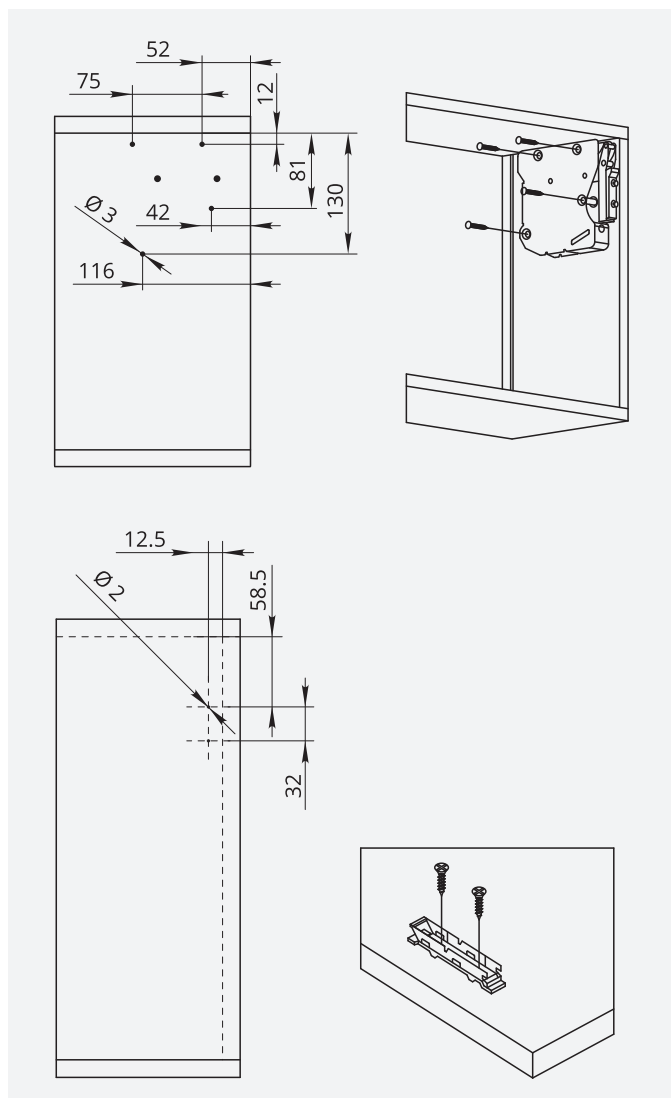

### Характеристики:

- встроенный доводчик
- фиксация в любом положении
- регулировка мощности
- ширина фасада 600 – 1200 мм
- высота фасада 330 – 500 мм
- минимальная глубина ящика 180 мм
- используется без петель

### Диапазон регулировки угла открывания

Схема установки подъемника по шаблону

Тип	Высота шкафа, мм	Вес, кг	LF
L	330	3.6 – 5.4	1200 – 1800
	450	2.6 – 4.0	
M	360	4.7 – 6.2	1700 – 2250
	500	3.4 – 4.5	
H	400	5.2 – 7.7	2100 – 3100
	500	4.2 – 6.2	

Подходит для дверей шкафов от 600 до 1200 мм.

Глубина шкафа должна быть не менее 180 мм.

LF = КН x WD

<b>LF</b>	коэффициент мощности
<b>КН</b>	высота ящика, мм
<b>WD</b>	вес двери (вес фасада + вес ручки x 2), кг

## Присадочные размеры