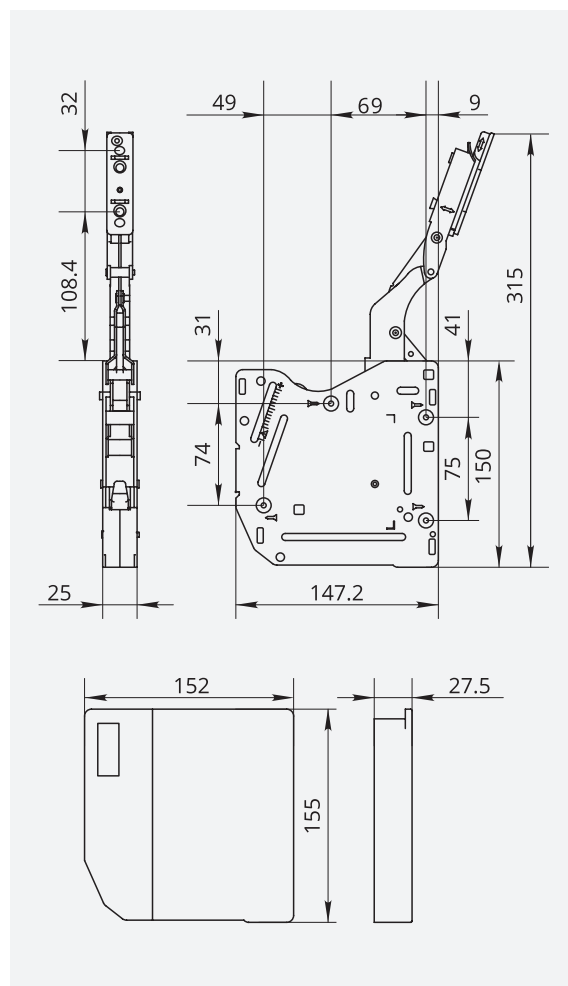

ALLA BREVE

Подъемный беспетлевой механизм для одинарных фасадов с фиксацией в любом положении

Упаковка: 10 шт
Цвет серый

Характеристики:

- встроенный доводчик
- фиксация в любом положении
- регулировка мощности
- ширина фасада 600 – 1200 мм
- высота фасада 330 – 500 мм
- минимальная глубина ящика 180 мм
- используется без петель

Комплектация:

- подъемные механизмы (L + R) – 2 шт
- пластиковые наклейки – 2 шт
- крепление к фасаду – 2 шт
- саморезы 4 x 35 мм – 8 шт
- саморезы 4 x 14 мм – 4 шт
- шаблон – 1 шт
- инструкция – 1 шт

Наведите камеру для быстрого заказа на www.allpremier.ru