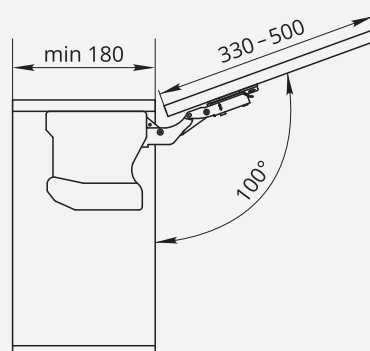

### Характеристики:

- встроенный доводчик
- фиксация в любом положении
- регулировка мощности
- ширина фасада 600 – 1200 мм
- высота фасада 330 – 500 мм
- минимальная глубина ящика 180 мм
- используется без петель

### Диапазон регулировки угла открывания

Схема установки подъемника по шаблону

Тип	Высота шкафа, мм	Вес, кг	LF
L	330	3.6 – 5.4	1200 – 1800
	450	2.6 – 4.0	
M	360	4.7 – 6.2	1700 – 2250
	500	3.4 – 4.5	
H	400	5.2 – 7.7	2100 – 3100
	500	4.2 – 6.2	

Подходит для дверей шкафов от 600 до 1200 мм.

Глубина шкафа должна быть не менее 180 мм.

LF = КН x WD

<b>LF</b>	коэффициент мощности
<b>КН</b>	высота ящика, мм
<b>WD</b>	вес двери (вес фасада + вес ручки x 2), кг