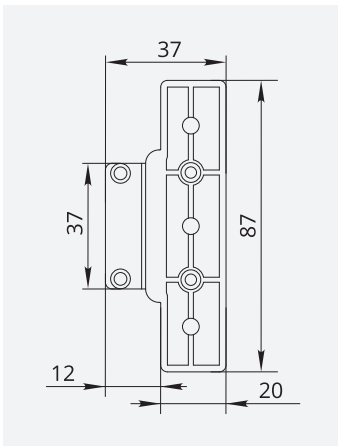

# ФУРНИТУРА

Крепеж для алюминиевой рамки под  
подъемный механизм Premial Alla Breve

**Характеристики:**

- подходит для профиля шириной 19 – 22 мм

Наведите камеру  
для быстрого заказа  
на [www.allpremial.ru](http://www.allpremial.ru)

## Присадочные размеры