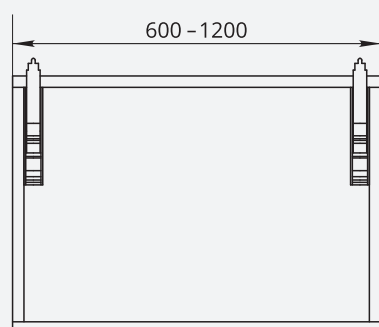

### Характеристики:

- встроенный доводчик
- фиксация в любом положении
- регулировка мощности
- ширина фасада 600 – 1200 мм
- высота фасада 330 – 500 мм
- минимальная глубина ящика 180 мм
- используется без петель

### Диапазон регулировки угла открывания

Схема установки подъемника по шаблону

Тип	Высота шкафа, мм	Вес, кг	LF
L	330	3.6 – 5.4	1200 – 1800
	450	2.6 – 4.0	
M	360	4.7 – 6.2	1700 – 2250
	500	3.4 – 4.5	
H	400	5.2 – 7.7	2100 – 3100
	500	4.2 – 6.2	

Подходит для дверей шкафов от 600 до 1200 мм.

Глубина шкафа должна быть не менее 180 мм.

LF = КН x WD

<b>LF</b>	коэффициент мощности
<b>КН</b>	высота ящика, мм
<b>WD</b>	вес двери (вес фасада + вес ручки x 2), кг