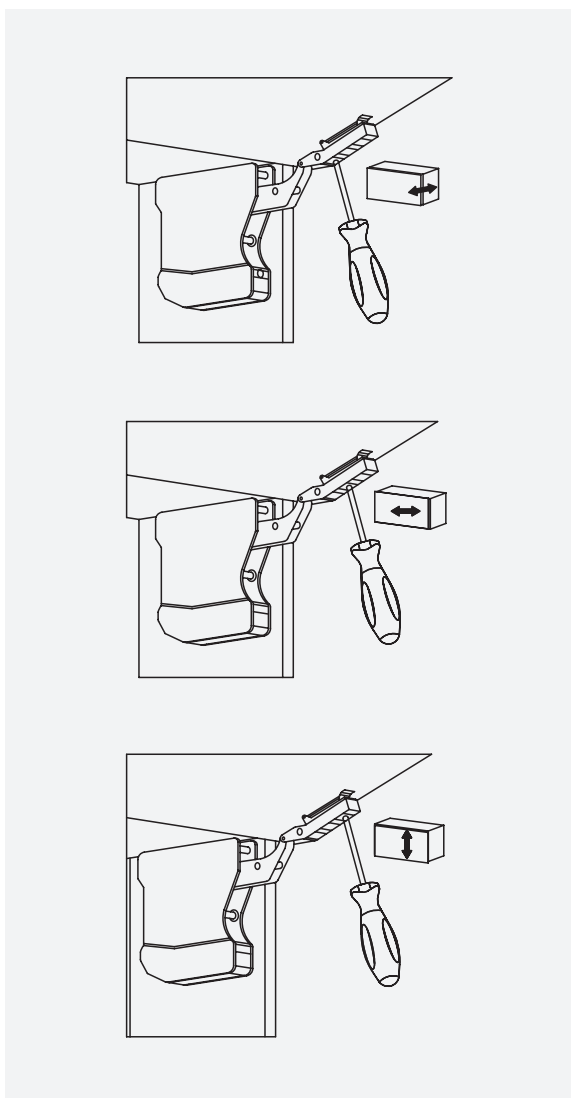

Схема установки подъемника по шаблону

Тип	Высота шкафа, мм	Вес, кг	LF
L	330	3.6 – 5.4	1200 – 1800
	450	2.6 – 4.0	
M	360	4.7 – 6.2	1700 – 2250
	500	3.4 – 4.5	
H	400	5.2 – 7.7	2100 – 3100
	500	4.2 – 6.2	

Подходит для дверей шкафов от 600 до 1200 мм.

Глубина шкафа должна быть не менее 180 мм.

LF = КН x WD

LF	коэффициент мощности
КН	высота ящика, мм
WD	вес двери (вес фасада + вес ручки x 2), кг