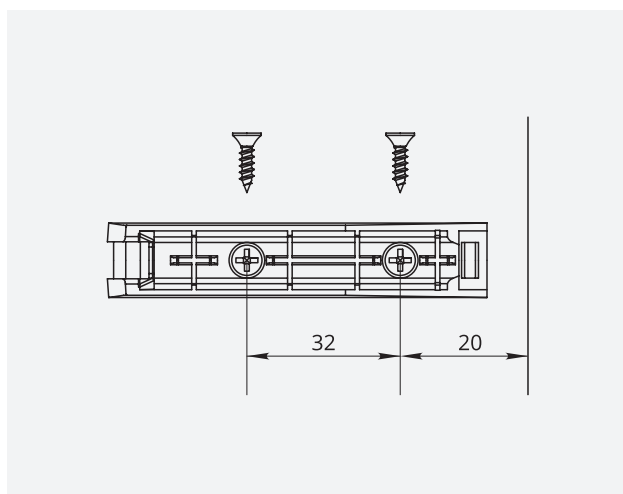

### Характеристики:

- длина отскока: 38 мм
- диапазон регулировки: 0 – 8 мм
- сила выталкивания: 50 N
- накладной
- глубина активации: 2–3 мм

Наведите камеру для быстрого заказа на [www.allpremier.ru](http://www.allpremier.ru)

### Характеристики:

- длина отскока: 38 мм
- диапазон регулировки: 0 – 8 мм
- сила выталкивания: 20 N – 30 N
- универсальный: врезной, накладной
- глубина активации: 2–3 мм

	Артикул			Комплектация
Тип	Серый	Белый	Черный	
С резиновым наконечником	070500	070503	070507	винты, корпус

### Характеристики:

- длина отскока: 38 мм
- диапазон регулировки: 0 – 8 мм
- сила выталкивания: 20 N – 30 N
- универсальный: врезной, накладной
- глубина активации: 2–3 мм

	Артикул			Комплектация
Тип	Серый	Белый	Черный	
С магнитным наконечником	070501	070502	070506	винты, корпус, ответная планка

Схема сверления отверстий для усиленного толкателя

Схема сверления отверстий для толкателей с резиновым или магнитным наконечниками

Схема врезного монтажа толкателя с резиновым или магнитным наконечниками