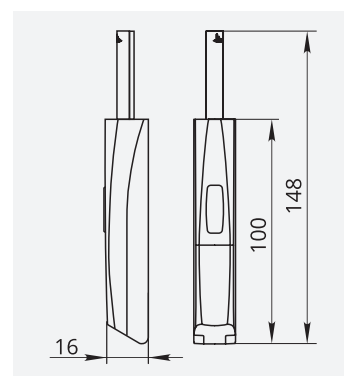

### Характеристики:

- длина отскока: 38 мм
- диапазон регулировки: 0 – 8 мм
- сила выталкивания: 50 N
- накладной
- глубина активации: 2–3 мм

Наведите камеру для быстрого заказа на [www.allpremier.ru](http://www.allpremier.ru)

### Характеристики:

- длина отскока: 38 мм
- диапазон регулировки: 0 – 8 мм
- сила выталкивания: 20 N – 30 N
- универсальный: врезной, накладной
- глубина активации: 2–3 мм

	Артикул			Комплектация
Тип	Серый	Белый	Черный	
С резиновым наконечником	070500	070503	070507	винты, корпус

### Характеристики:

- длина отскока: 38 мм
- диапазон регулировки: 0 – 8 мм
- сила выталкивания: 20 N – 30 N
- универсальный: врезной, накладной
- глубина активации: 2–3 мм

	Артикул			Комплектация
Тип	Серый	Белый	Черный	
С магнитным наконечником	070501	070502	070506	винты, корпус, ответная планка