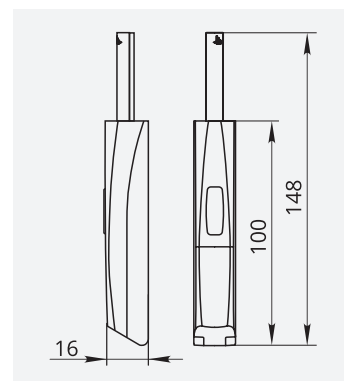

### Характеристики:

- длина отскока: 38 мм
- диапазон регулировки: 0 – 8 мм
- сила выталкивания: 50 N
- накладной
- глубина активации: 2–3 мм

Наведите камеру для быстрого заказа на [www.allpremier.ru](http://www.allpremier.ru)

### Характеристики:

- длина отскока: 38 мм
- диапазон регулировки: 0 – 8 мм
- сила выталкивания: 20 N – 30 N
- универсальный: врезной, накладной
- глубина активации: 2–3 мм

	Артикул			Комплектация
Тип	Серый	Белый	Черный	
С резиновым наконечником	070500	070503	070507	винты, корпус

### Характеристики:

- длина отскока: 38 мм
- диапазон регулировки: 0 – 8 мм
- сила выталкивания: 20 N – 30 N
- универсальный: врезной, накладной
- глубина активации: 2–3 мм

	Артикул			Комплектация
Тип	Серый	Белый	Черный	
С магнитным наконечником	070501	070502	070506	винты, корпус, ответная планка