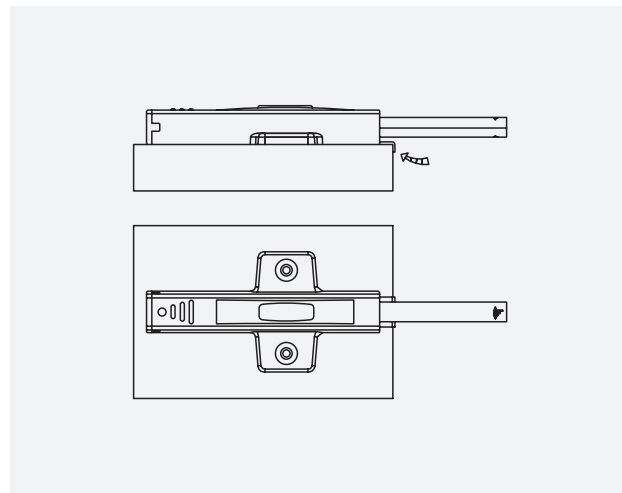

### Характеристики:

- длина отскока: 38 мм
- диапазон регулировки: 0 – 8 мм
- сила выталкивания: 50 N
- накладной
- глубина активации: 2–3 мм

Наведите камеру для быстрого заказа на [www.allpremier.ru](http://www.allpremier.ru)

### Характеристики:

- длина отскока: 38 мм
- диапазон регулировки: 0 – 8 мм
- сила выталкивания: 20 N – 30 N
- универсальный: врезной, накладной
- глубина активации: 2–3 мм

	Артикул			Комплектация
Тип	Серый	Белый	Черный	
С резиновым наконечником	070500	070503	070507	винты, корпус

### Характеристики:

- длина отскока: 38 мм
- диапазон регулировки: 0 – 8 мм
- сила выталкивания: 20 N – 30 N
- универсальный: врезной, накладной
- глубина активации: 2–3 мм

	Артикул			Комплектация
Тип	Серый	Белый	Черный	
С магнитным наконечником	070501	070502	070506	винты, корпус, ответная планка

Схема сверления отверстий для усиленного толкателя

Схема сверления отверстий для толкателей с резиновым или магнитным наконечниками

Схема врезного монтажа толкателя с резиновым или магнитным наконечниками