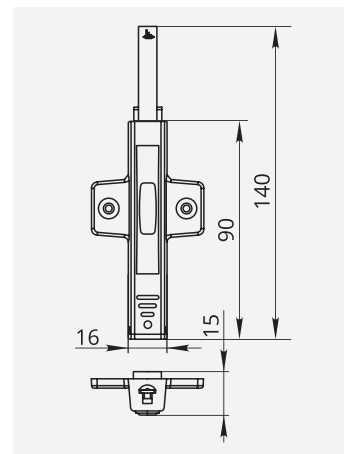

### Характеристики:

- длина отскока: 38 мм
- диапазон регулировки: 0 – 8 мм
- сила выталкивания: 50 N
- накладной
- глубина активации: 2–3 мм

Наведите камеру для быстрого заказа на [www.allpremier.ru](http://www.allpremier.ru)

### Характеристики:

- длина отскока: 38 мм
- диапазон регулировки: 0 – 8 мм
- сила выталкивания: 20 N – 30 N
- универсальный: врезной, накладной
- глубина активации: 2–3 мм

	Артикул			Комплектация
Тип	Серый	Белый	Черный	
С резиновым наконечником	070500	070503	070507	винты, корпус

### Характеристики:

- длина отскока: 38 мм
- диапазон регулировки: 0 – 8 мм
- сила выталкивания: 20 N – 30 N
- универсальный: врезной, накладной
- глубина активации: 2–3 мм

	Артикул			Комплектация
Тип	Серый	Белый	Черный	
С магнитным наконечником	070501	070502	070506	винты, корпус, ответная планка