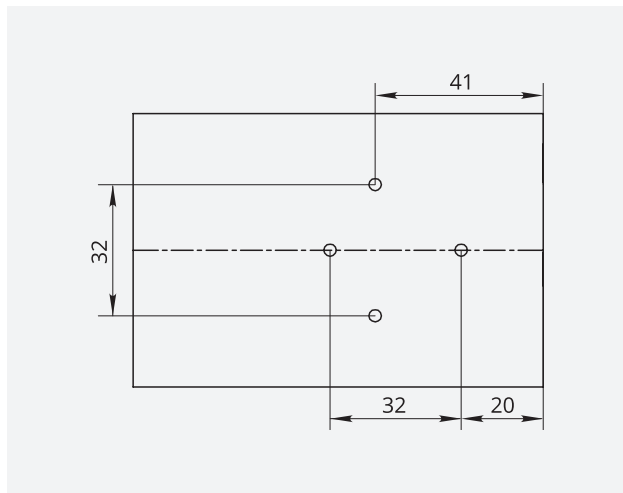

### Характеристики:

- длина отскока: 38 мм
- диапазон регулировки: 0 – 8 мм
- сила выталкивания: 20 N – 30 N
- универсальный: врезной, накладной
- глубина активации: 2–3 мм

	Артикул			Комплектация
Тип	Серый	Белый	Черный	
С резиновым наконечником	070500	070503	070507	винты, корпус

### Характеристики:

- длина отскока: 38 мм
- диапазон регулировки: 0 – 8 мм
- сила выталкивания: 20 N – 30 N
- универсальный: врезной, накладной
- глубина активации: 2–3 мм

	Артикул			Комплектация
Тип	Серый	Белый	Черный	
С магнитным наконечником	070501	070502	070506	винты, корпус, ответная планка

Схема сверления отверстий для усиленного толкателя

Схема сверления отверстий для толкателей с резиновым или магнитным наконечниками

Схема врезного монтажа толкателя с резиновым или магнитным наконечниками