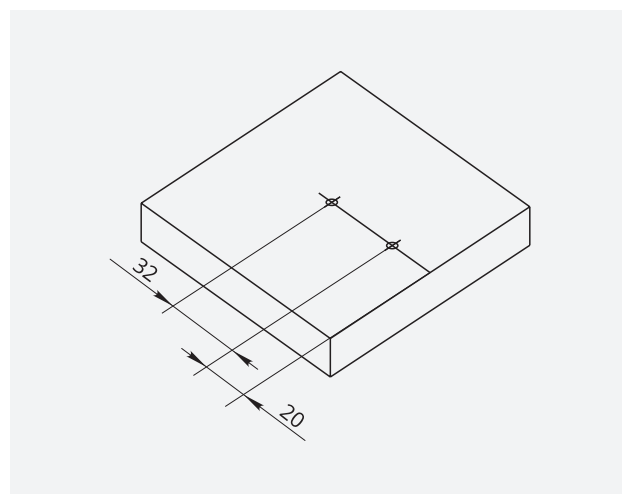

### Характеристики:

- длина отскока: 38 мм
- диапазон регулировки: 0 – 8 мм
- сила выталкивания: 20 N – 30 N
- универсальный: врезной, накладной
- глубина активации: 2–3 мм

	Артикул			Комплектация
Тип	Серый	Белый	Черный	
С резиновым наконечником	070500	070503	070507	винты, корпус

### Характеристики:

- длина отскока: 38 мм
- диапазон регулировки: 0 – 8 мм
- сила выталкивания: 20 N – 30 N
- универсальный: врезной, накладной
- глубина активации: 2–3 мм

	Артикул			Комплектация
Тип	Серый	Белый	Черный	
С магнитным наконечником	070501	070502	070506	винты, корпус, ответная планка

Схема сверления отверстий для усиленного толкателя

Схема сверления отверстий для толкателей с резиновым или магнитным наконечниками

Схема врезного монтажа толкателя с резиновым или магнитным наконечниками