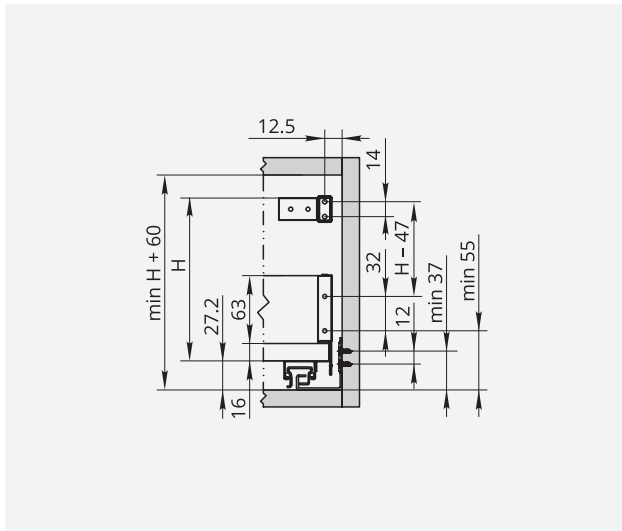

Схемы присадки и установки направляющих

Монтаж направляющих: накладной фасад

Монтаж направляющих: внутренний фасад

Схема присадки ящика H=93

Схема присадки задней панели ящика H=93

Схема присадки ящика H=131

Схема присадки задней панели ящика H=131

Схема присадки ящика H=178

Схема присадки задней панели ящика H=178

MAESTRO

Схема крепления фиксаторов и регулировок ящика

Размеры задней и нижней панелей ящика

| | |
|----|------------------------------------|
| KB | ширина шкафа, мм |
| LW | внутренняя ширина шкафа, мм |
| LT | внутренняя глубина шкафа, мм |
| NL | номинальная длина направляющей, мм |

НОВИНКА

MAESTRO

Алюминиевая панель для внутреннего ящика с высотой боковины Н=93

Цвета: серый, белый

Характеристики:

- высота 108.5 мм
- длина 1100 мм
- предназначена для сборки внутреннего ящика Maestro

Наведите камеру для быстрого заказа на www.allpremier.ru

Размеры ручки-поводка 8.5 – 16 мм

Размеры ручки-поводка 13.5 – 21 мм