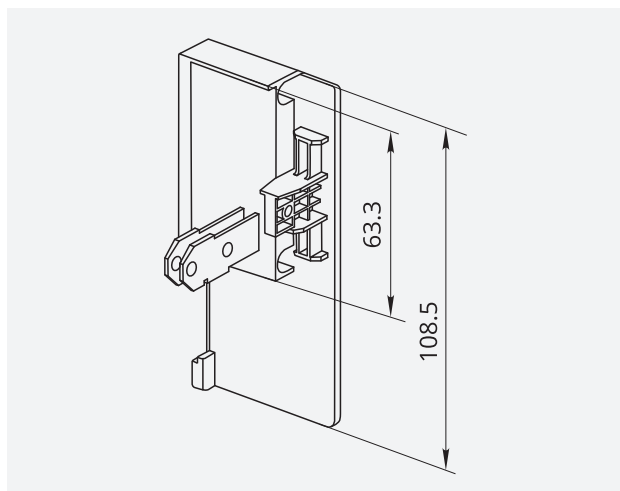

НОВИНКА

MAESTRO

Алюминиевая панель для внутреннего ящика с высотой боковины Н=93

Цвета: серый, белый

Характеристики:

- высота 108.5 мм
- длина 1100 мм
- предназначена для сборки внутреннего ящика Maestro

Наведите камеру для быстрого заказа на www.allpremier.ru

- надежно соединяет внутренний ящик с алюминиевой панелью

| | | |
|-----------------|--------|--------|
| Фасадный крепеж | Серый | Белый |
| | 033623 | 033622 |

Схема установки внутреннего фасада

Рейлинг

Цвета: серый, белый

Характеристики:

- позволяет увеличить высоту ящика
- связывает заднюю стенку и фасад
- универсальный (устанавливается на любой высоте)

| Длина | Серый | Белый |
|--------|--------|--------|
| 400 мм | 033602 | 033603 |
| 450 мм | 033601 | 033604 |
| 500 мм | 033600 | 033605 |