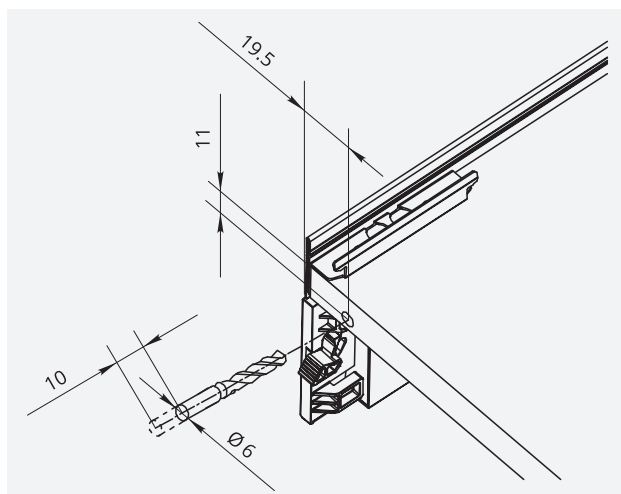

Схема сверления отверстий в задней стенке