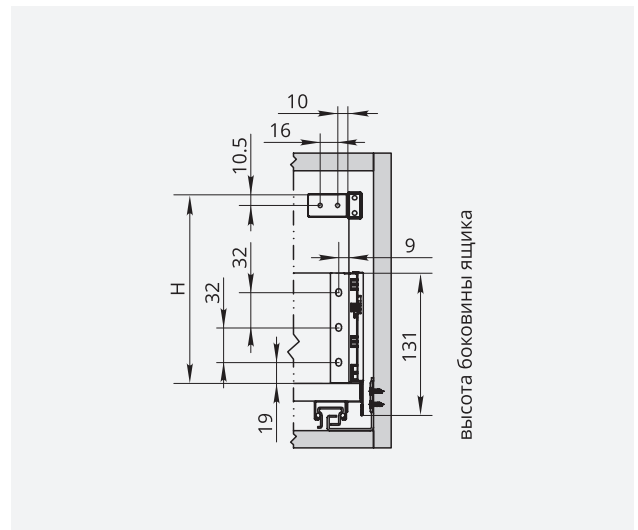

Схема присадки задней панели ящика H=131

Схема присадки ящика H=178

Схема присадки задней панели ящика H=178

MAESTRO

Схема крепления фиксаторов и регулировок ящика

Размеры задней и нижней панелей ящика

| | |
|----|------------------------------------|
| KB | ширина шкафа, мм |
| LW | внутренняя ширина шкафа, мм |
| LT | внутренняя глубина шкафа, мм |
| NL | номинальная длина направляющей, мм |

НОВИНКА

MAESTRO

Алюминиевая панель для внутреннего ящика с высотой боковины Н=93

Цвета: серый, белый

Характеристики:

- высота 108.5 мм
- длина 1100 мм
- предназначена для сборки внутреннего ящика Maestro

Наведите камеру для быстрого заказа на www.allpremier.ru