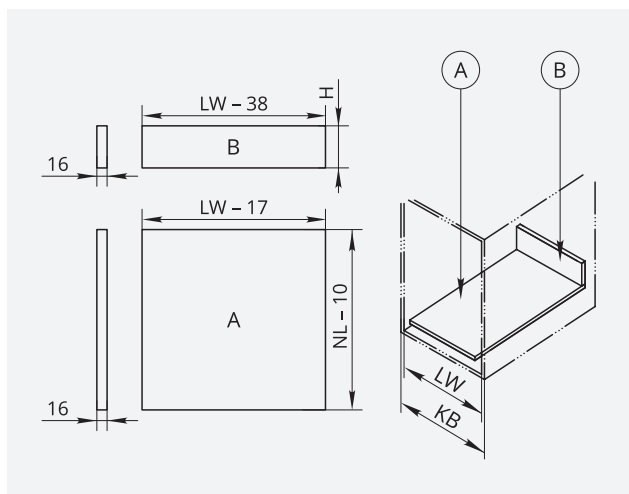

Схема присадки задней панели ящика H=131

Схема присадки ящика H=178

Схема присадки задней панели ящика H=178

MAESTRO

Схема крепления фиксаторов и регулировок ящика

Размеры задней и нижней панелей ящика

| | |
|----|------------------------------------|
| KB | ширина шкафа, мм |
| LW | внутренняя ширина шкафа, мм |
| LT | внутренняя глубина шкафа, мм |
| NL | номинальная длина направляющей, мм |

Схема сверления отверстий в задней стенке

| | |
|-----|--|
| A | нижняя панель, мм |
| B | задняя панель, мм |
| X | толщина фасада, мм |
| SKL | номинальная длина направляющей до зацепа, мм |

Комплектующие для ящиков

НОВИНКА

MAESTRO

Алюминиевая панель для внутреннего ящика с высотой боковины Н=93

Цвета: серый, белый

Характеристики:

- высота 108.5 мм
- длина 1100 мм
- предназначена для сборки внутреннего ящика Maestro

Наведите камеру для быстрого заказа на www.allpremier.ru