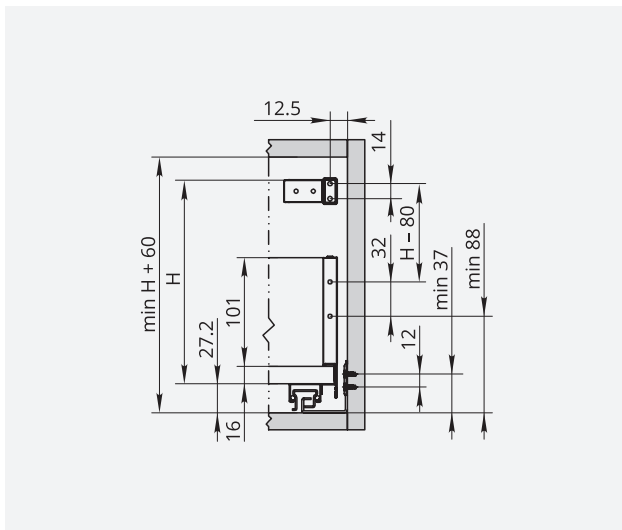

Схемы присадки и установки направляющих

Монтаж направляющих: накладной фасад

Монтаж направляющих: внутренний фасад

Схема присадки ящика H=93

Схема присадки задней панели ящика H=93

Схема присадки ящика H=131

Схема присадки задней панели ящика H=131

Схема присадки ящика H=178

Схема присадки задней панели ящика H=178

MAESTRO

Схема крепления фиксаторов и регулировок ящика

Размеры задней и нижней панелей ящика

| | |
|----|------------------------------------|
| KB | ширина шкафа, мм |
| LW | внутренняя ширина шкафа, мм |
| LT | внутренняя глубина шкафа, мм |
| NL | номинальная длина направляющей, мм |

НОВИНКА

MAESTRO

Алюминиевая панель для внутреннего ящика с высотой боковины Н=93

Цвета: серый, белый

Характеристики:

- высота 108.5 мм
- длина 1100 мм
- предназначена для сборки внутреннего ящика Maestro

Наведите камеру для быстрого заказа на www.allpremier.ru

Размеры ручки-поводка 8.5 – 16 мм

Размеры ручки-поводка 13.5 – 21 мм