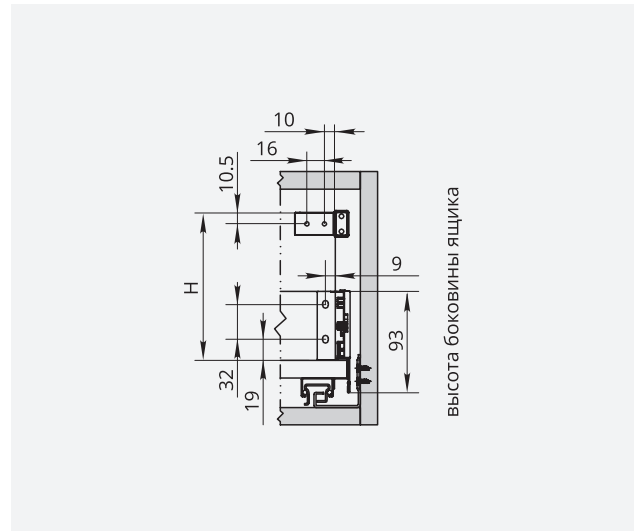

Схемы присадки и установки направляющих

Монтаж направляющих: накладной фасад

Монтаж направляющих: внутренний фасад

Схема присадки ящика H=93

Схема присадки задней панели ящика H=93

Схема присадки ящика H=131

Схема присадки задней панели ящика H=131

Схема присадки ящика H=178

Схема присадки задней панели ящика H=178

MAESTRO

Схема крепления фиксаторов и регулировок ящика

Размеры задней и нижней панелей ящика

| | |
|----|------------------------------------|
| KB | ширина шкафа, мм |
| LW | внутренняя ширина шкафа, мм |
| LT | внутренняя глубина шкафа, мм |
| NL | номинальная длина направляющей, мм |

НОВИНКА

MAESTRO

Алюминиевая панель для внутреннего ящика с высотой боковины Н=93

Цвета: серый, белый

Характеристики:

- высота 108.5 мм
- длина 1100 мм
- предназначена для сборки внутреннего ящика Maestro

Наведите камеру для быстрого заказа на www.allpremier.ru