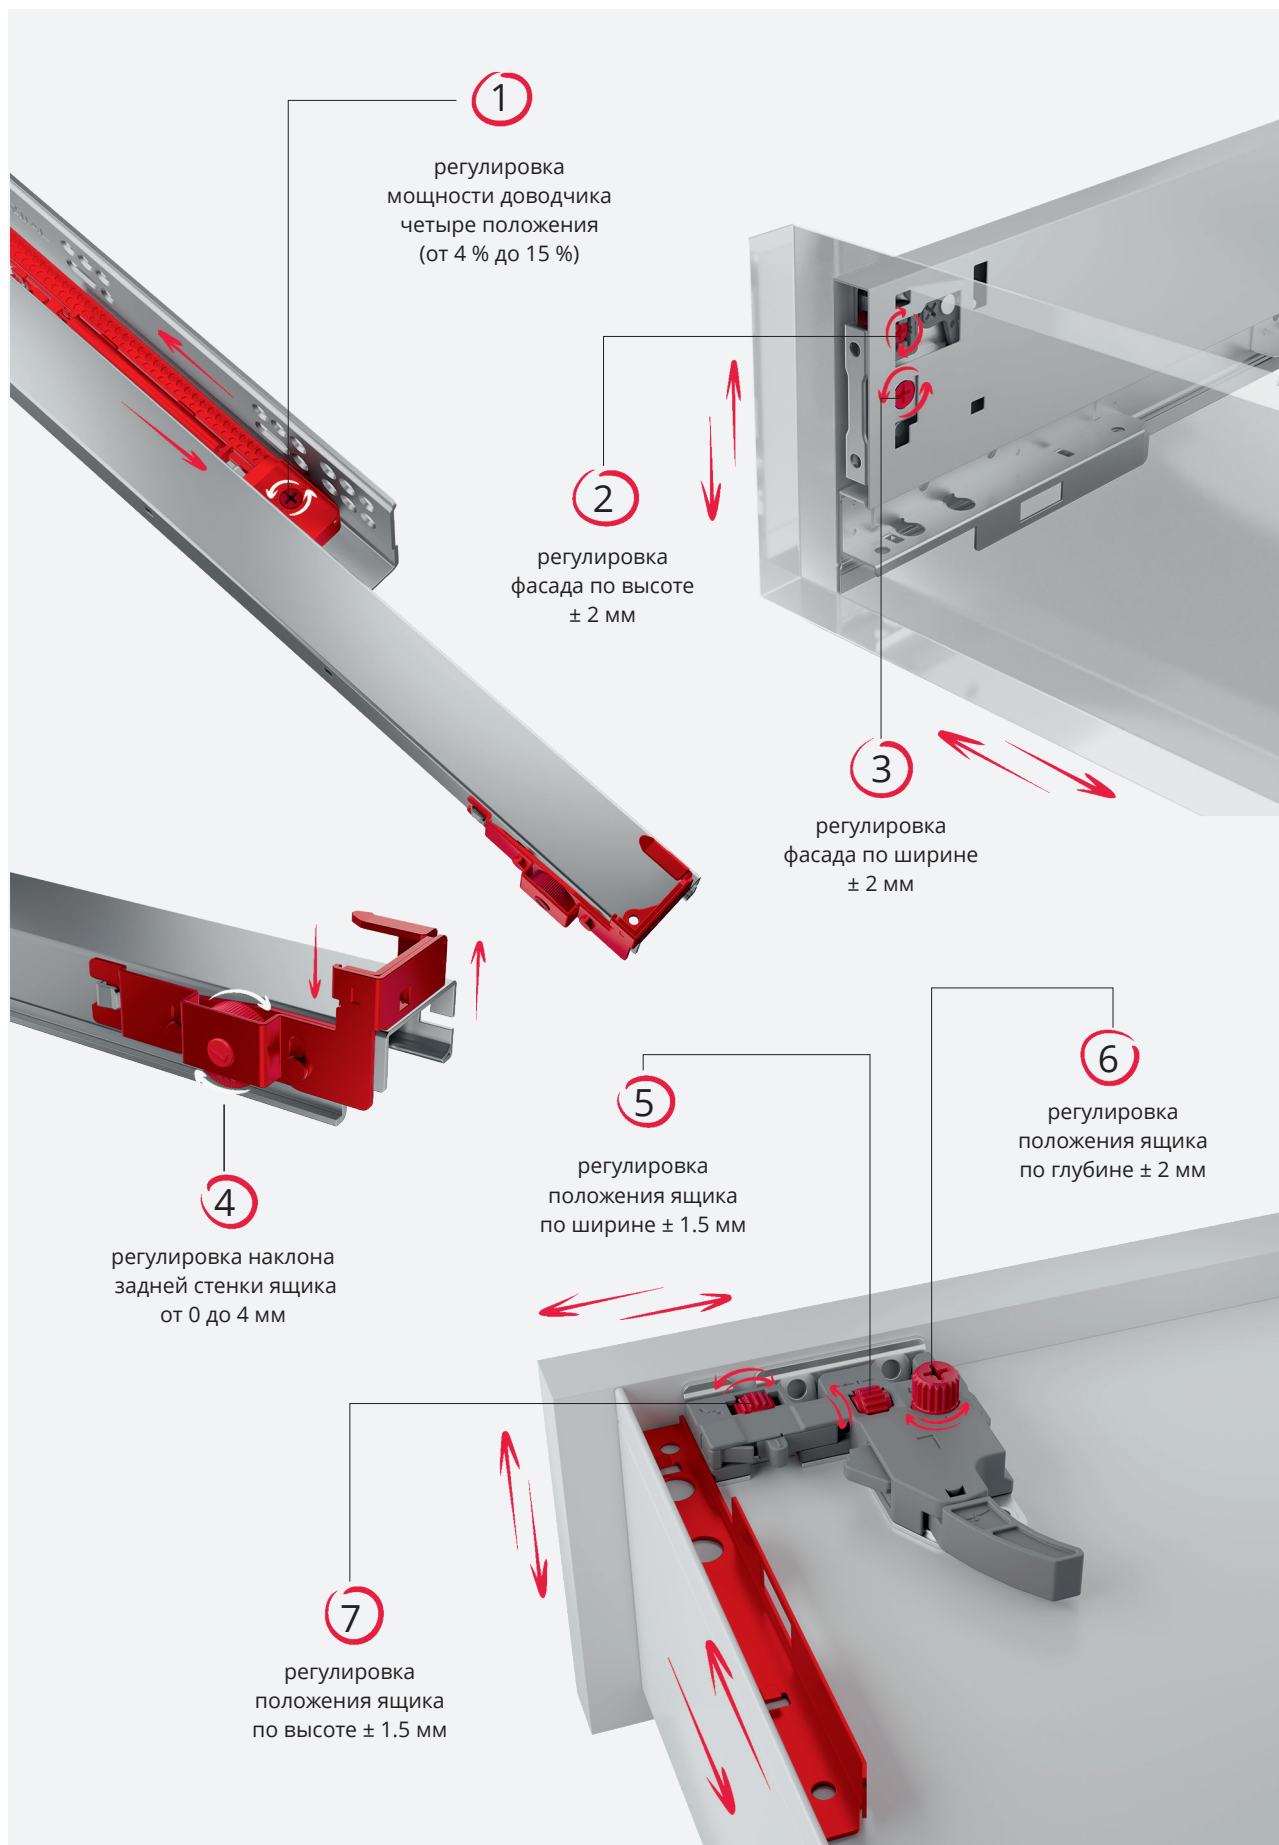

MAESTRO

Схема крепления фиксаторов и регулировок ящика