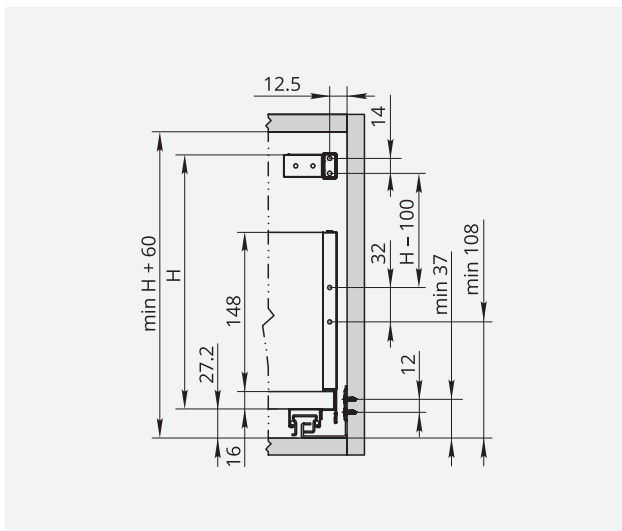

Схема присадки задней панели ящика H=131

Схема присадки ящика H=178

Схема присадки задней панели ящика H=178

MAESTRO

Схема крепления фиксаторов и регулировок ящика

Размеры задней и нижней панелей ящика

| | |
|----|------------------------------------|
| KB | ширина шкафа, мм |
| LW | внутренняя ширина шкафа, мм |
| LT | внутренняя глубина шкафа, мм |
| NL | номинальная длина направляющей, мм |

НОВИНКА

MAESTRO

Алюминиевая панель для внутреннего ящика с высотой боковины Н=93

Цвета: серый, белый

Характеристики:

- высота 108.5 мм
- длина 1100 мм
- предназначена для сборки внутреннего ящика Maestro

Наведите камеру для быстрого заказа на www.allpremier.ru

Размеры ручки-поводка 8.5 – 16 мм

Размеры ручки-поводка 13.5 – 21 мм