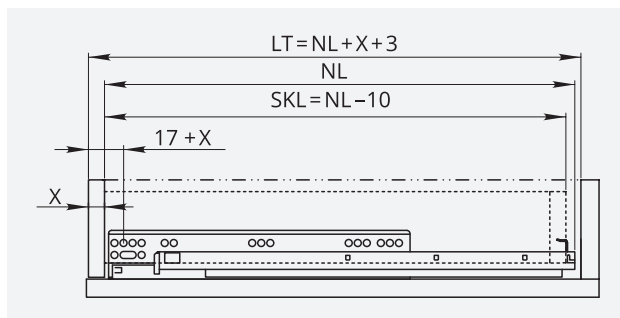

Схемы присадки и установки направляющих

Монтаж направляющих: накладной фасад

Монтаж направляющих: внутренний фасад

Схема присадки ящика H=93

Схема присадки задней панели ящика H=93

Схема присадки ящика H=131

Схема присадки задней панели ящика H=131

Схема присадки ящика H=178

Схема присадки задней панели ящика H=178

MAESTRO

Схема крепления фиксаторов и регулировок ящика

Размеры задней и нижней панелей ящика

| | |
|----|------------------------------------|
| KB | ширина шкафа, мм |
| LW | внутренняя ширина шкафа, мм |
| LT | внутренняя глубина шкафа, мм |
| NL | номинальная длина направляющей, мм |

НОВИНКА

MAESTRO

Алюминиевая панель для внутреннего ящика с высотой боковины Н=93

Цвета: серый, белый

Характеристики:

- высота 108.5 мм
- длина 1100 мм
- предназначена для сборки внутреннего ящика Maestro

Наведите камеру для быстрого заказа на www.allpremier.ru