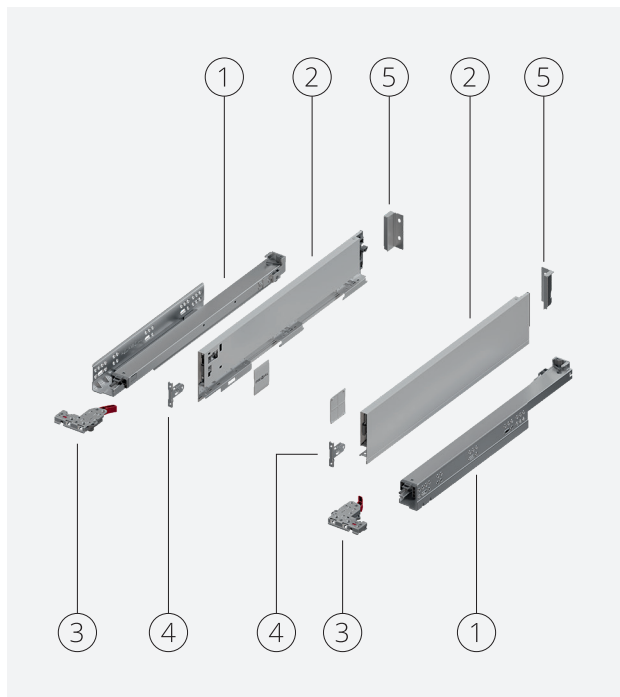

MAESTRO

Выдвижной ящик, синхронизированный с доводчиком и 7D-регулировкой

Упаковка: 6 шт

Цвета: серый, белый

Комплектация:

- 1 – направляющая скрытого монтажа с доводчиком (L + R)
- 2 – боковина ящика с декоративными накладками (L + R)
- 3 – фиксаторы (L + R)
- 4 – крепления фасада, 2 шт
- 5 – крепления задней стенки (L + R)

Наведите камеру
для быстрого заказа
на www.allpremier.ru