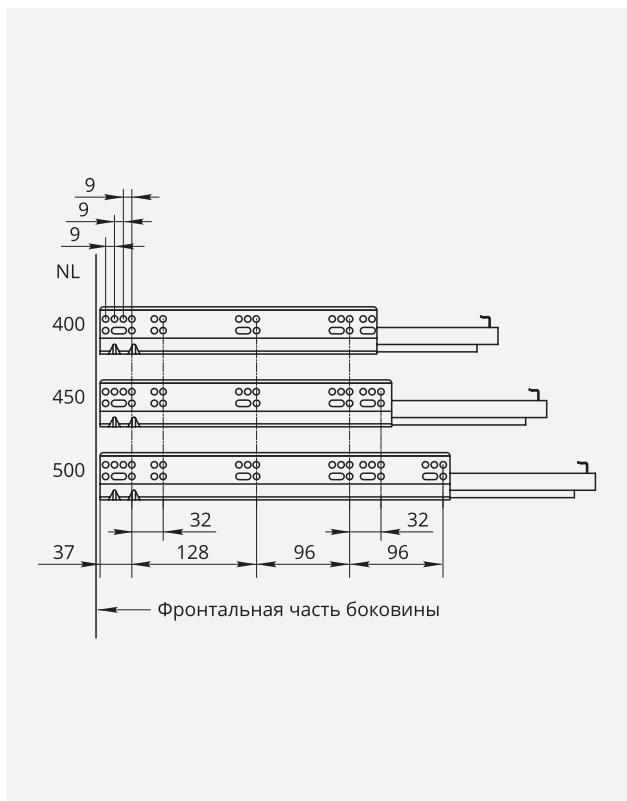

Схема присадки ящика H=93

Схемы присадки и установки направляющих