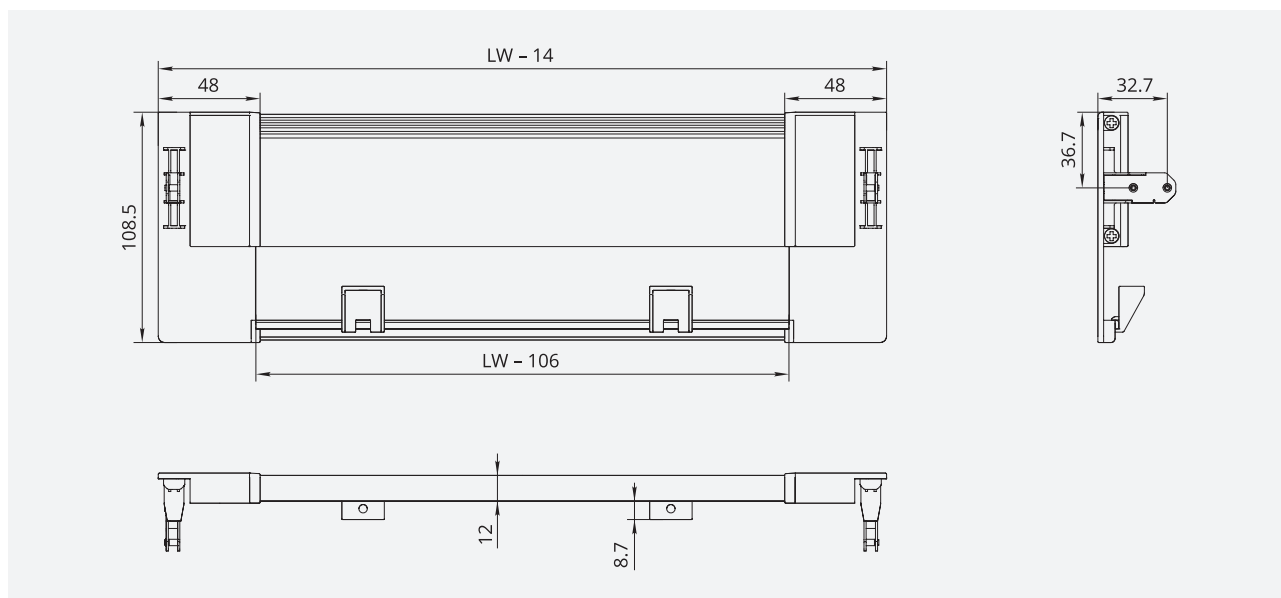

Схема установки внутреннего фасада