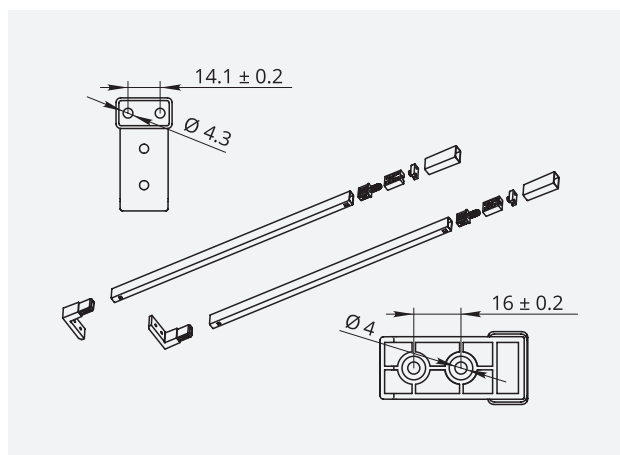

Рейлинг

Цвета: серый, белый

Характеристики:

- позволяет увеличить высоту ящика
- связывает заднюю стенку и фасад
- универсальный (устанавливается на любой высоте)

Длина	Серый	Белый
400 мм	033602	033603
450 мм	033601	033604
500 мм	033600	033605