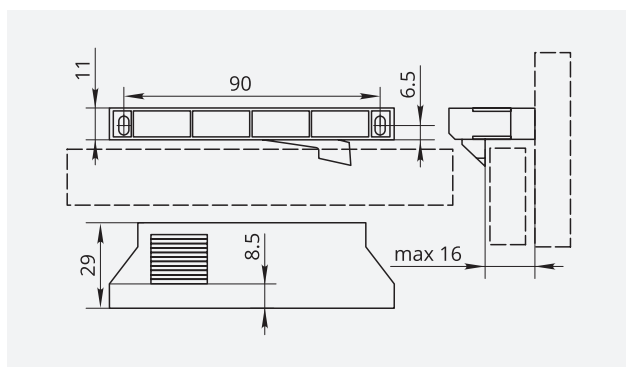

Ручка-поводок

Цвета: серый, белый

Характеристики:

- предназначена для соединения внутреннего фасада с внешним
- может устанавливаться с ящиками Maestro

| | Серый | Белый |
|----------------------------|--------|--------|
| Ручка-поводок 8.5 – 16 мм | 030701 | 030708 |
| Ручка-поводок 13.5 – 21 мм | 030702 | 030718 |

Размеры ручки-поводка 8.5 – 16 мм

Размеры ручки-поводка 13.5 – 21 мм