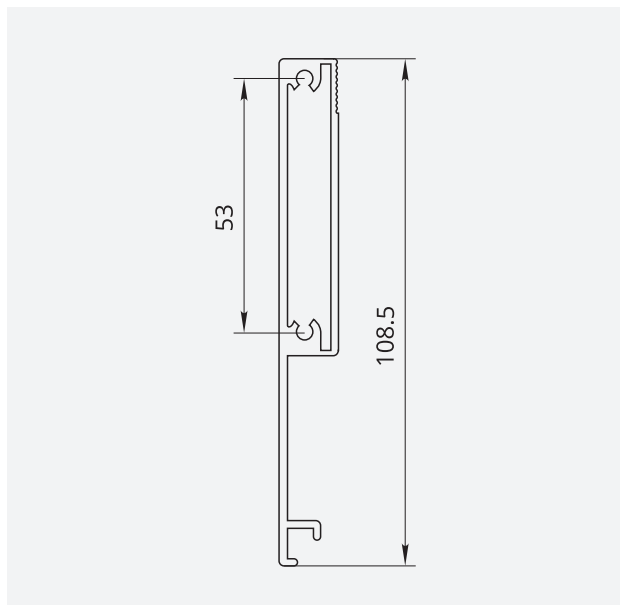

НОВИНКА

MAESTRO

Алюминиевая панель для внутреннего ящика с высотой боковины Н=93

Цвета: серый, белый

Характеристики:

- высота 108.5 мм
- длина 1100 мм
- предназначена для сборки внутреннего ящика Maestro

Наведите камеру для быстрого заказа на www.allpremier.ru

| | | |
|--------------------|--------|--------|
| Алюминиевая панель | Серый | Белый |
| | 033620 | 033621 |

Фасадный крепеж для внутреннего ящика с высотой боковины Н=93

Цвета: серый, белый

Характеристики: