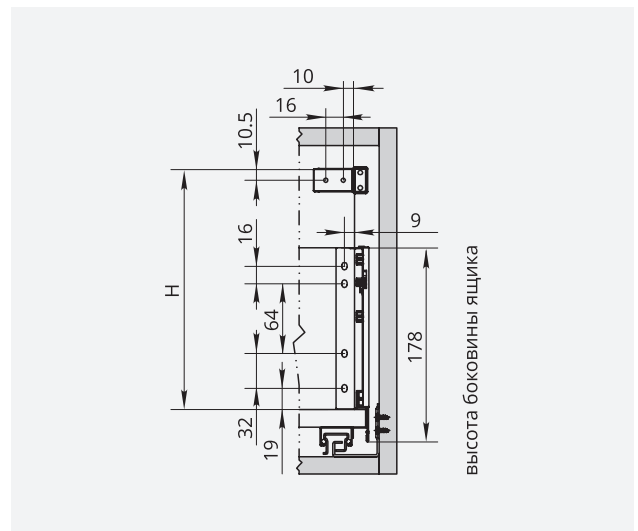

Схема присадки задней панели ящика H=131

Схема присадки ящика H=178

Схема присадки задней панели ящика H=178

MAESTRO

Схема крепления фиксаторов и регулировок ящика

Размеры задней и нижней панелей ящика

| | |
|----|------------------------------------|
| KB | ширина шкафа, мм |
| LW | внутренняя ширина шкафа, мм |
| LT | внутренняя глубина шкафа, мм |
| NL | номинальная длина направляющей, мм |

НОВИНКА

MAESTRO

Алюминиевая панель для внутреннего ящика с высотой боковины Н=93

Цвета: серый, белый

Характеристики:

- высота 108.5 мм
- длина 1100 мм
- предназначена для сборки внутреннего ящика Maestro

Наведите камеру для быстрого заказа на www.allpremier.ru