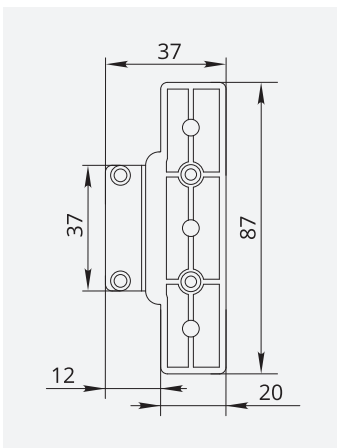

ФУРНИТУРА

Крепеж для алюминиевой рамки под
подъемный механизм Premial Alla Breve

Характеристики:

- подходит для профиля шириной 19 – 22 мм

Наведите камеру
для быстрого заказа
на www.allpremier.ru

	Хром	Черный
Артикул	020719	020720

Присадочные размеры