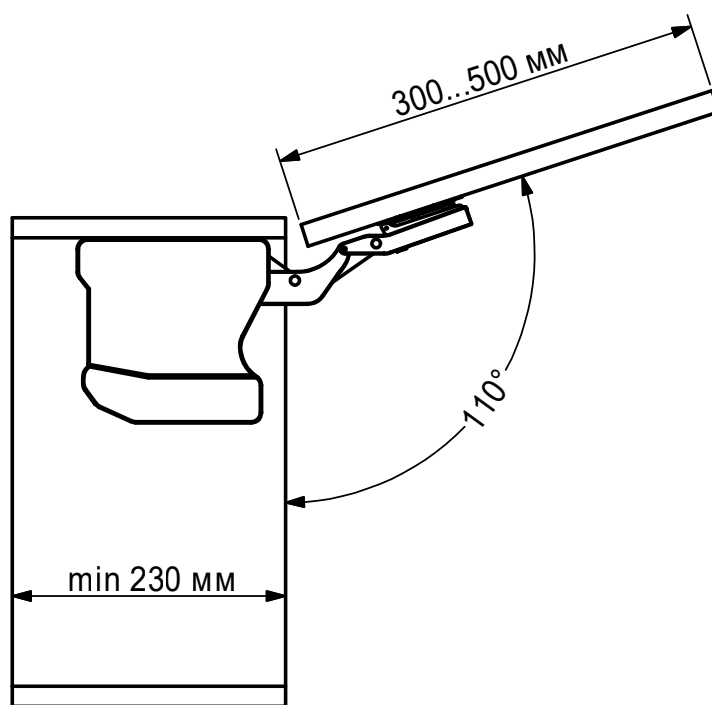

Premial Alla Breve

Подъёмный беспетлевой механизм для одинарного фасада

Инструкция по установке

Комплектация изделия		
№	Наименование детали	Кол, шт
1	Подъемник двери	2
2	Ответная планка	2
3	Крышка подъемника	2

1

2