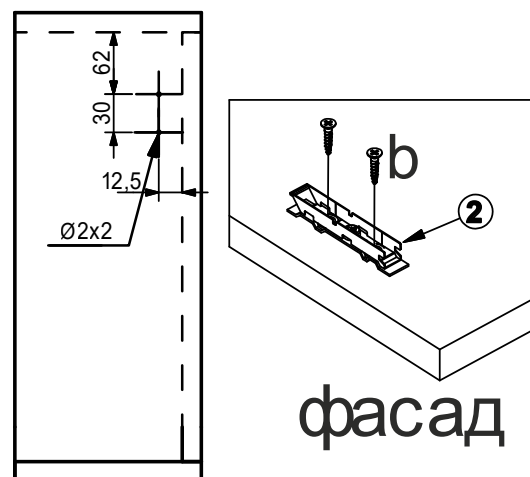

Premial Alla Breve

Подъёмный беспетлевой механизм для одинарного фасада

Инструкция по установке

Комплектация изделия		
№	Наименование детали	Кол, шт
1	Подъемник двери	2
2	Ответная планка	2
3	Крышка подъемника	2

1

2