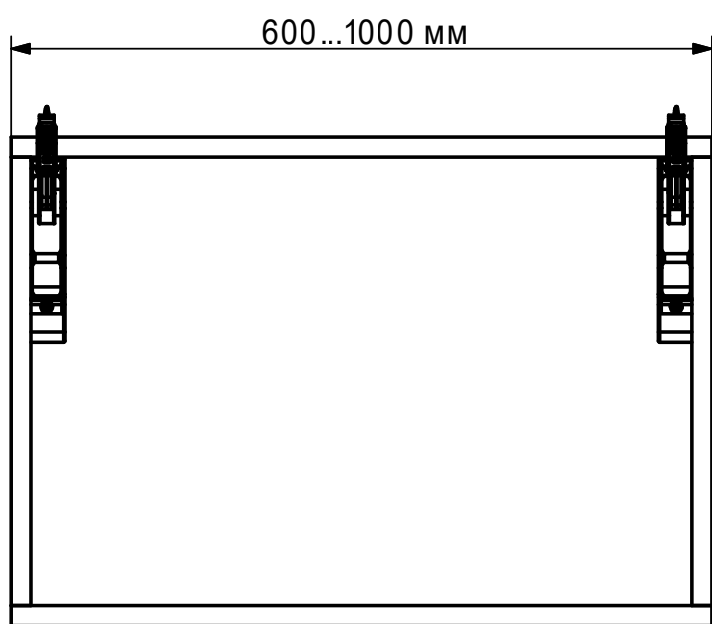

Premial Alla Breve

Подъёмный беспетлевой механизм для одинарного фасада

Инструкция по установке

Комплектация изделия		
№	Наименование детали	Кол, шт
1	Подъемник двери	2
2	Ответная планка	2
3	Крышка подъемника	2

1

2