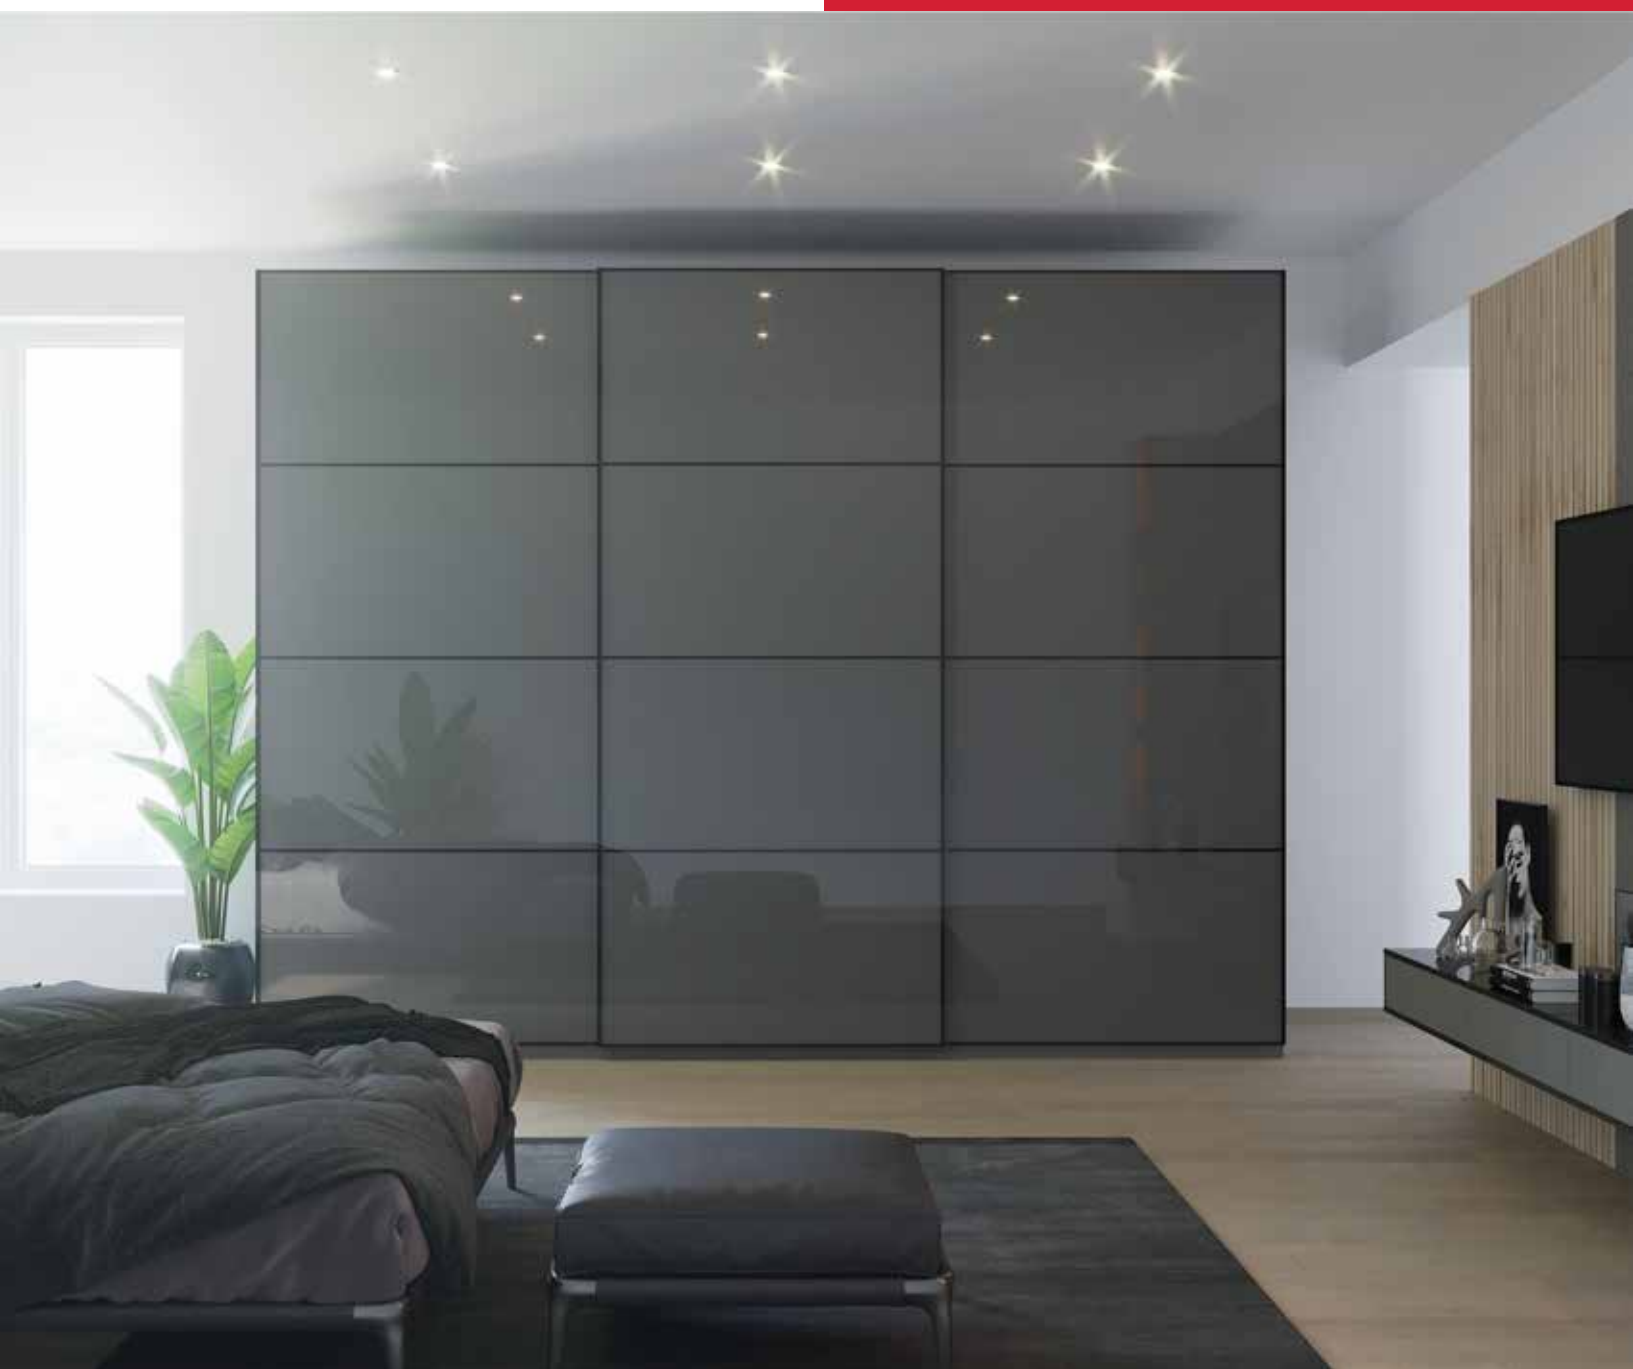

Хром матовый

Чёрные глянец

Белый глянец

Безопасно

Зеркальные / стеклянные двери
обрамлены алюминиевой рамкой.

Надёжная конструкция

Комплектующие и механизмы изготовлены
из высококачественной стали.

Функционально