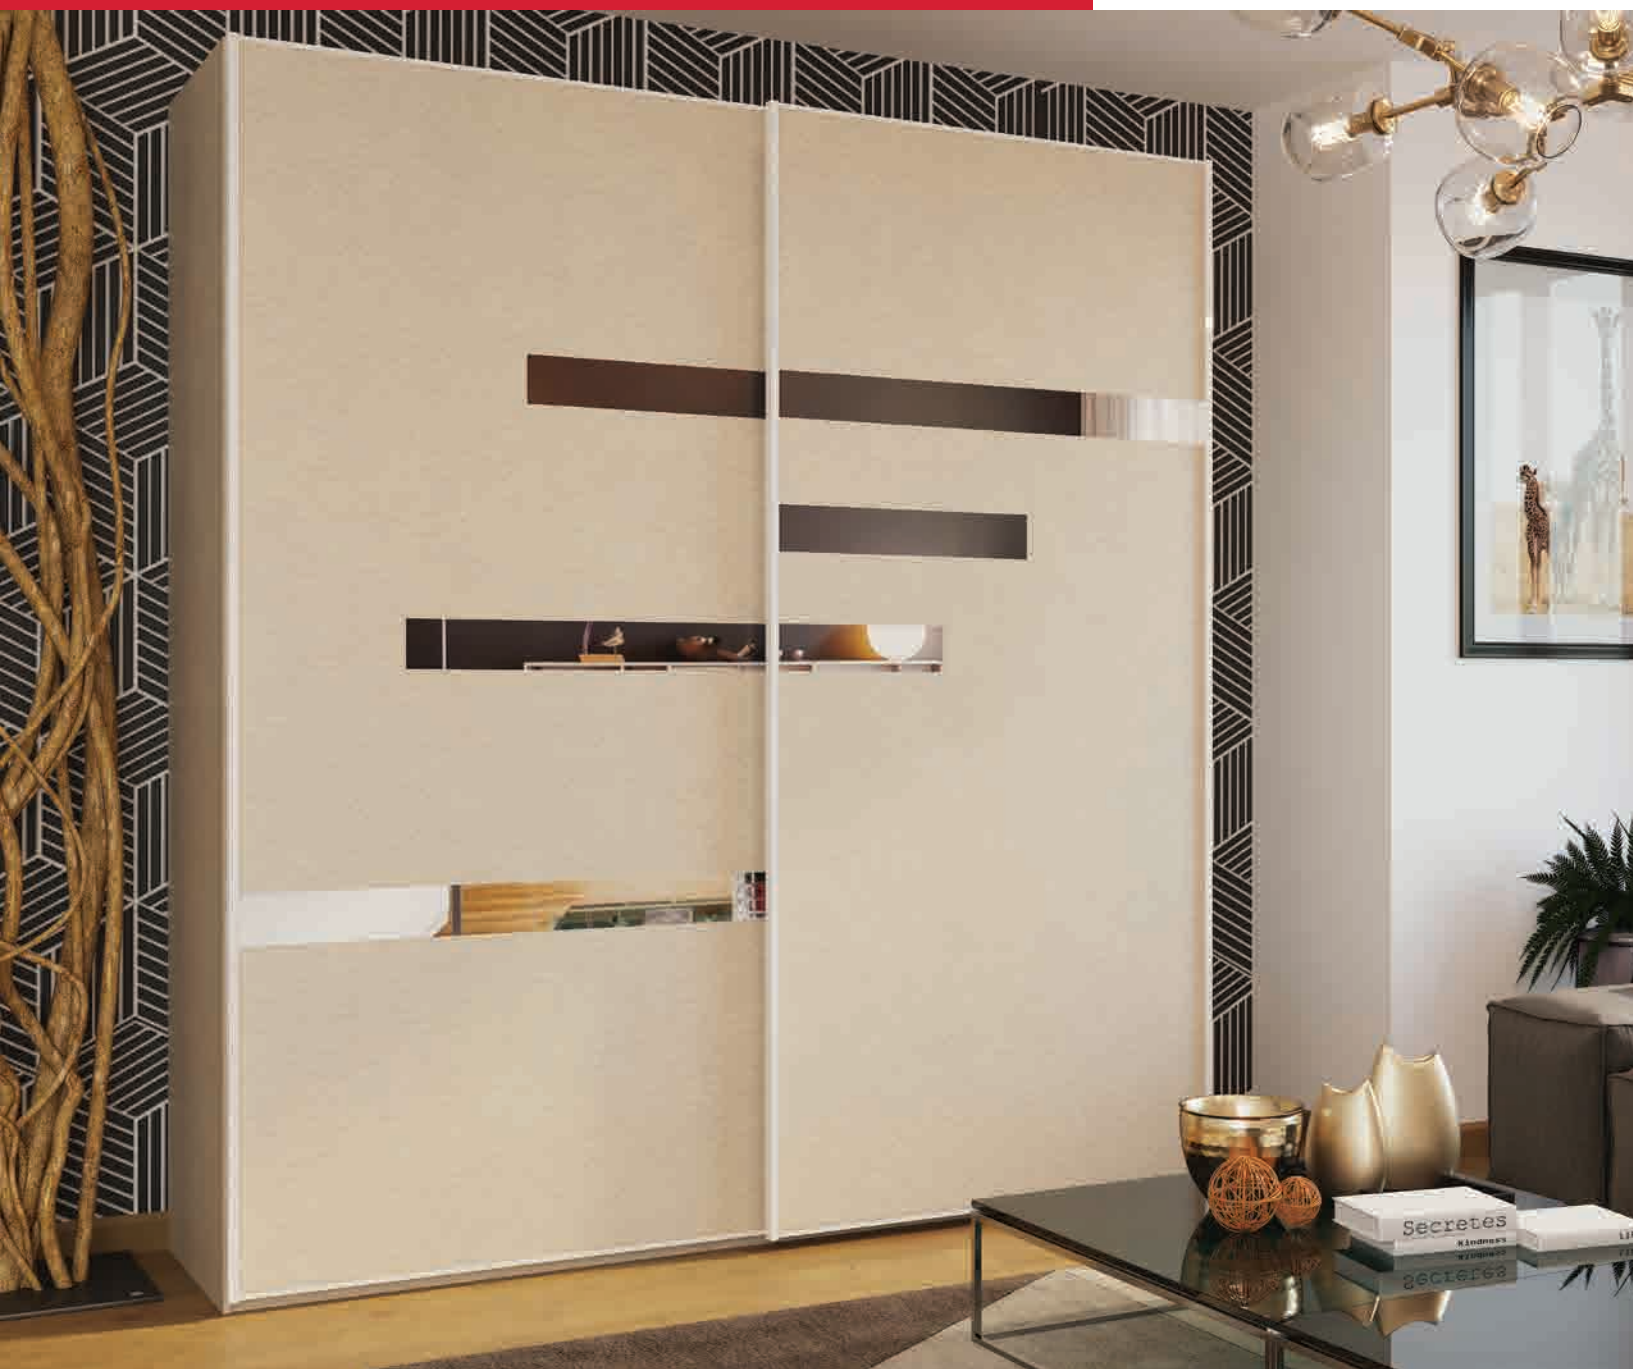

ЭРГОНОМИЧНАЯ СИСТЕМА ХРАНЕНИЯ

На **20% БОЛЬШЕ** внутреннего пространства
в сравнении с обычным шкафом-купе.

2-Х ДВЕРНЫЙ ШКАФ 2550 x 2100 мм.

Ширина двери **1050 мм.**

Наполнение: ДСП + отделка из кожи, зеркальные вставки.