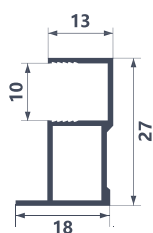

FLAT CAT

Чёрный
глянец

Белый
глянец