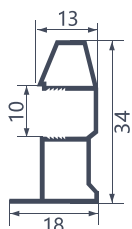

Чёрный
глянец

ELEPHANT

FISH

Белый
глянец

Хром
матовый

5,4м