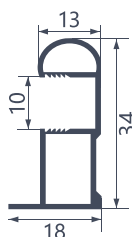

Белый
глянец

ELEPHANT

SWAN

Чёрный
глянец

Хром
матовый

5,4м