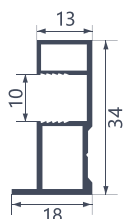

ALU Force®

НАВЕСНАЯ СИСТЕМА

ИНТЕГРИРУЕТСЯ С ВЕРТИКАЛЬНЫМИ ПРОФИЛЯМИ
УЗКОРАМОЧНОЙ СИСТЕМОЙ **PREMIAL® ELEPHANT**

НАВЕДИТЕ
КАМЕРУ
ПОЛНАЯ ИНСТРУКЦИЯ,
ОПИСАНИЕ СИСТЕМЫ И ВИДЕО

Хром
матовый

ELEPHANT

CAT