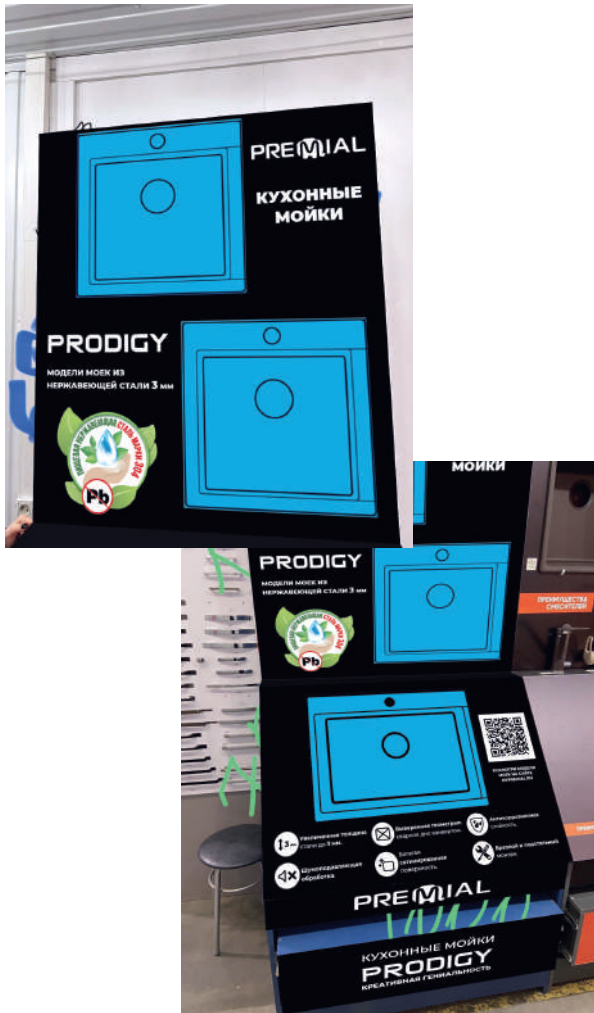

PREMIAL
FURNITURE COMPANY

РЕАЛИЗОВАННЫЕ ПРОЕКТЫ

БРЕНД-ЗОНЫ И ВЫСТАВОЧНЫЕ ОБРАЗЦЫ

Полноразмерные кассетницы

Двери-купе в различных конфигурациях
и декорах алюминиевых профилей **PREMIAL®**

Полноразмерная кассетница

Фасадный профиль и распашная система
с врезной петлёй **VUELTA**

Подсветка профилем **ENCENDIENDO**

CONTEMP[®] CON BISAGRAS

Фасадный профиль и распашная система
с врезной петлёй **VUELTA**

Подвесная система с доводчиком FELIX HILARIS

Подвесная система с доводчиком FELIX HILARIS

Шкаф с навесной системой ALUFORCE® ADJUST

Навесная система
ALUFORCE® ADJUST

Классическая система
PREMIAL®

Полноразмерные шкафы

Стенд с мойками и смесителями

Стенд со смесителями